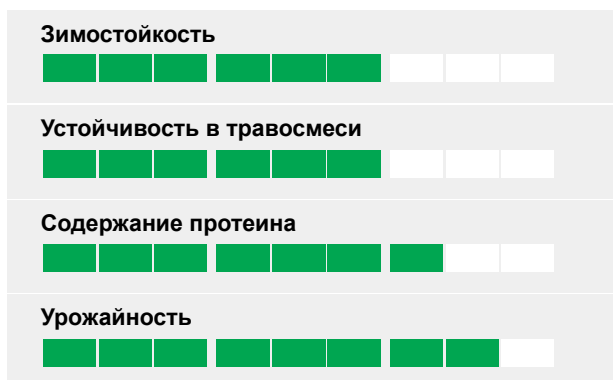

Люцерна синяя

Очень высокая продуктивность

- Высокий урожай сухого вещества
- Очень высокая устойчивость к полеганию
- Очень высокий урожай протеина с гектара
- Превосходная сопротивляемость вертициллезу
- Градация по периоду покоя – 4

Характеристика

Рекордный урожай сухого вещества и протеина.

СИБЕМОЛЬ зарегистрирован во Франции с самым высоким совокупным урожаем сухого вещества – почти 18 тонн.

Масса нарастает на протяжении всего вегетационного периода от весны до осени, даже тогда, когда засуха влияет на большинство других культур.