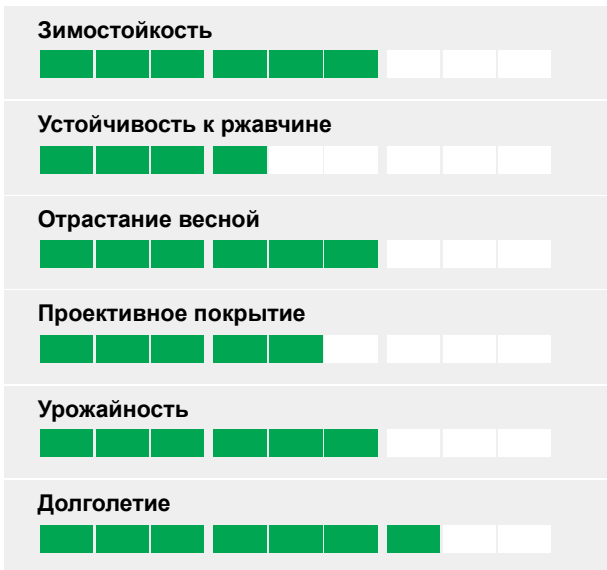

Райграс пастбищный

Необыкновенный европейский сорт

- Пригоден для всех типов климата
- Высокое содержание сахара
- Хорошая усваиваемость
- Высокий и стабильный урожай

Характеристика

Растет в любых погодных условиях

Сорт КАЛИБРА смог сделать то, чего не удавалось другим сортам - совместить в себе такие качества, как высокая производительность во время продолжительного периода цветения (характерные условия для Великобритании), устойчивость к болезням, особенно к ржавчине растений (распространено во Франции) и высокая холодостойкость (даже в условиях холодов в России).

Высокая переваримость и содержание сахара

Переваримость сорта КАЛИБРА очень высокая, что связано с большим содержанием сахара в сорте.

Высокий и стабильный урожай

Хорошая всхожесть весной обеспечивает раннюю производительность. Повторная всхожесть и производительность в течение лета также очень высоки. Это все ставит сорт КАЛИБРА в один ряд с другими высококачественными сортами.