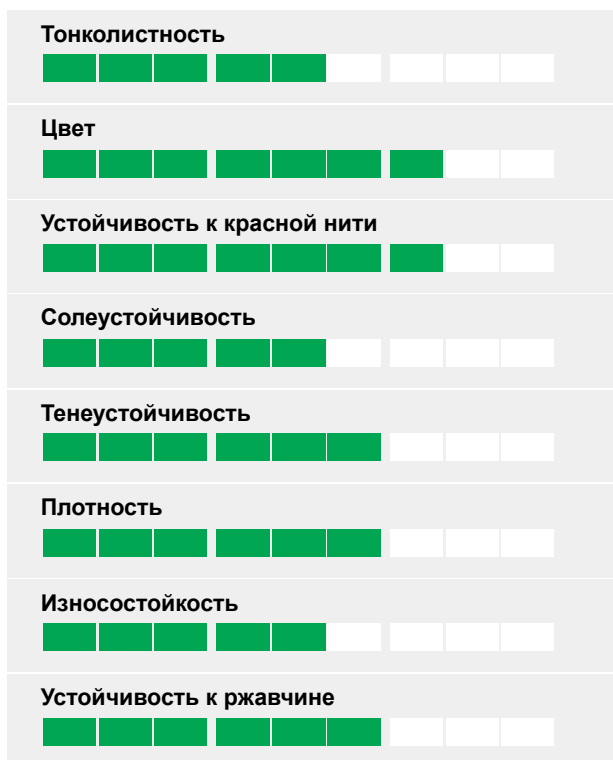

Райграс пастбищный
Убеждает качеством

- Темно-зеленый цвет
- Устойчив ко многим болезням
- Очень быстрое укоренение
- Сочетает плотность и износостойкость

Характеристика

Качество

Источник: NTEP, США
Шкала от 1-9, 9 - лучший результат

Словно бриллиант

ЭСКВАЭР - один из немногих сортов, не нуждающихся в рекламе. С момента начала испытаний сорта в частных опытах мы начали получать очень положительные отзывы. Качественное состояние газона отлично убеждает!