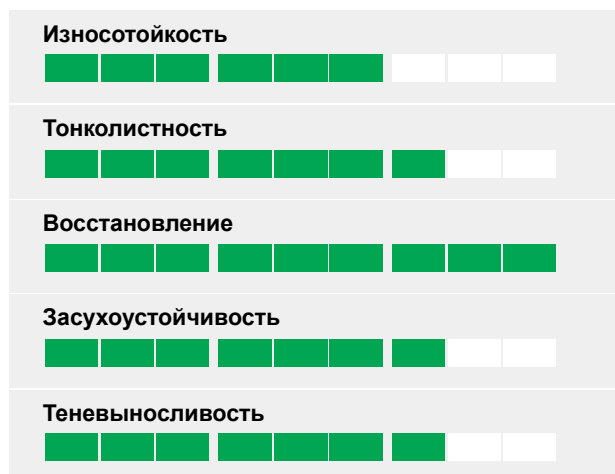

Торфлайн

Газон с быстрым укоренением

- Быстрое укоренение и рост газона
- Устойчивость к низким температурам
- Минимальное цветочное различие со старым газоном
- Хорошая износостойкость

Характеристика

Газоная трава с быстрым укоренением - теперь еще быстрее с Accelerator

Травосмесь Турбо линейки Торфлайн содержит семена самого быстрорастущего вида газонной травы - однолетнего райграса, а также улучшенные сорта райграса пастбищного **QuickAction®**, который обеспечивает превосходное укоренение и рост. Специальная оболочка **Accelerator** позволяет семенам прорасти быстрее, а также придает травостой дополнительную силу и устойчивость. В результате формируется газон насыщенного зеленого цвета с повышенной износостойкостью.