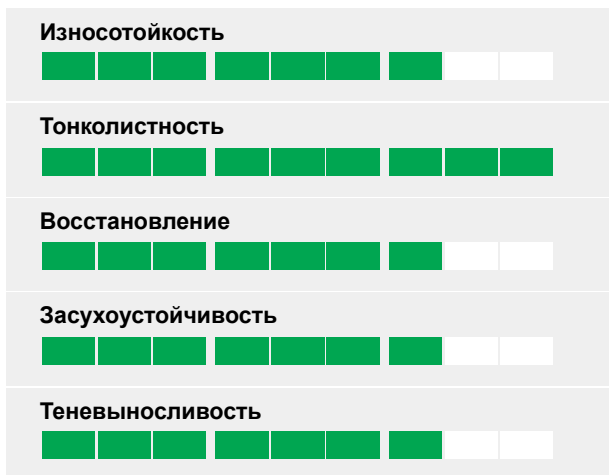

### Торфлайн

Низкорослый, медленнорастущий газон

- Меньше времени для ухода
- Больше времени для отдыха
- Неприхотливый
- Теневыносливый

### Мини

**Мини** - травосмесь, состоящая из низкорослых, медленно отрастающих видов.

Такой состав обеспечивает до 30% меньше скошенной массы и дает Вам больше времени для отдыха. Смесь гарантирует темный, плотный и тонколистный газон.